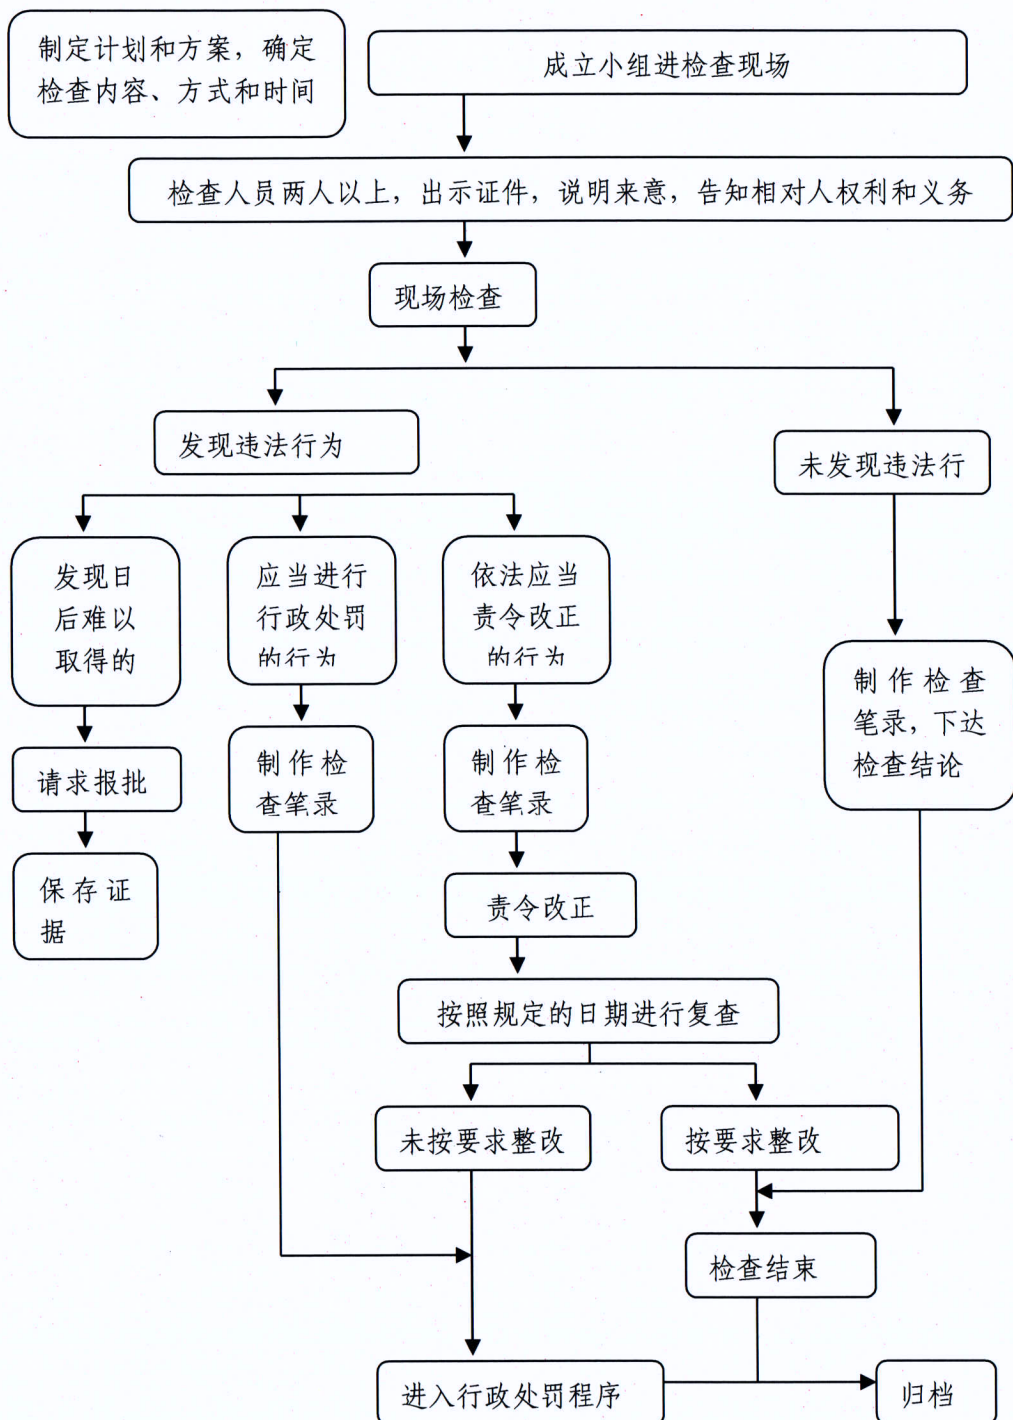

平顶山市卫东区统计局

卫东区统计局基本行政执法流程图

一、行政执法检查流程图（适用于行政强制）

二、行政处罚流程图

2021年12月8日