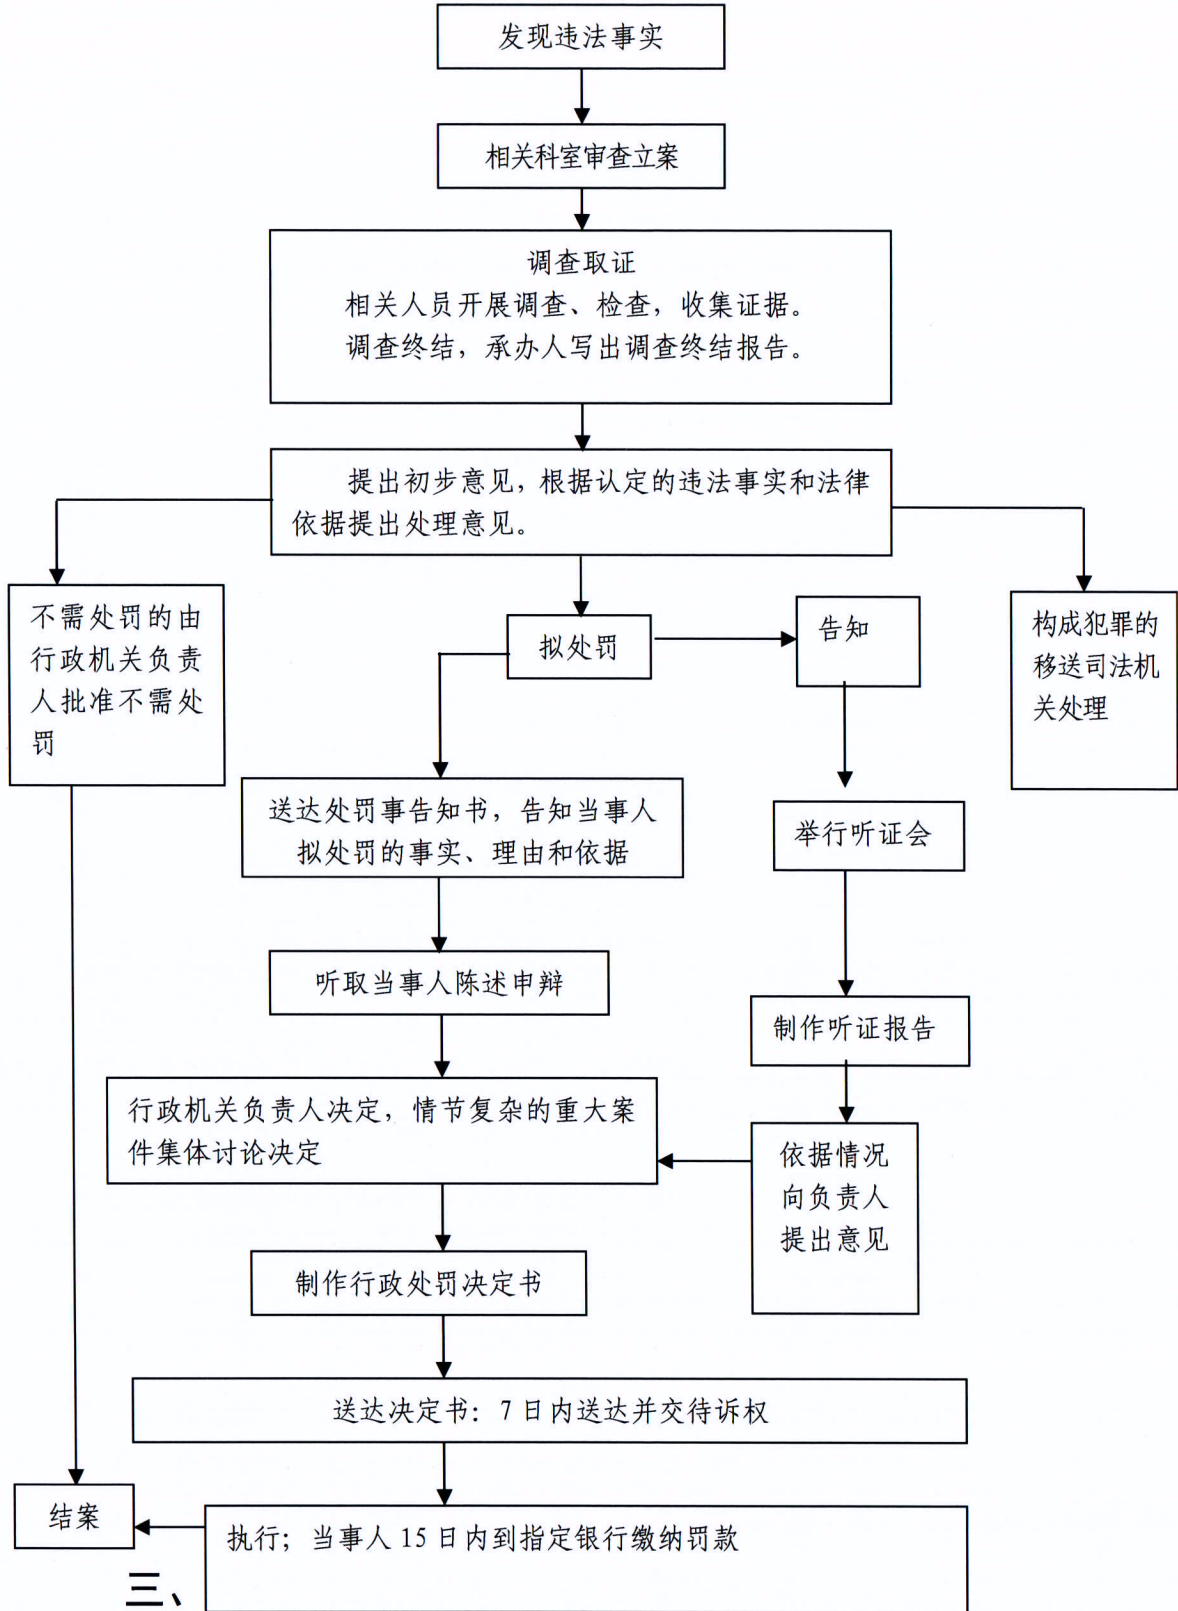

平顶山市卫东区统计局

卫东区统计局基本行政执法流程图

一、行政执法检查流程图（适用于行政强制）

二、行政处罚流程图

2021年12月8日