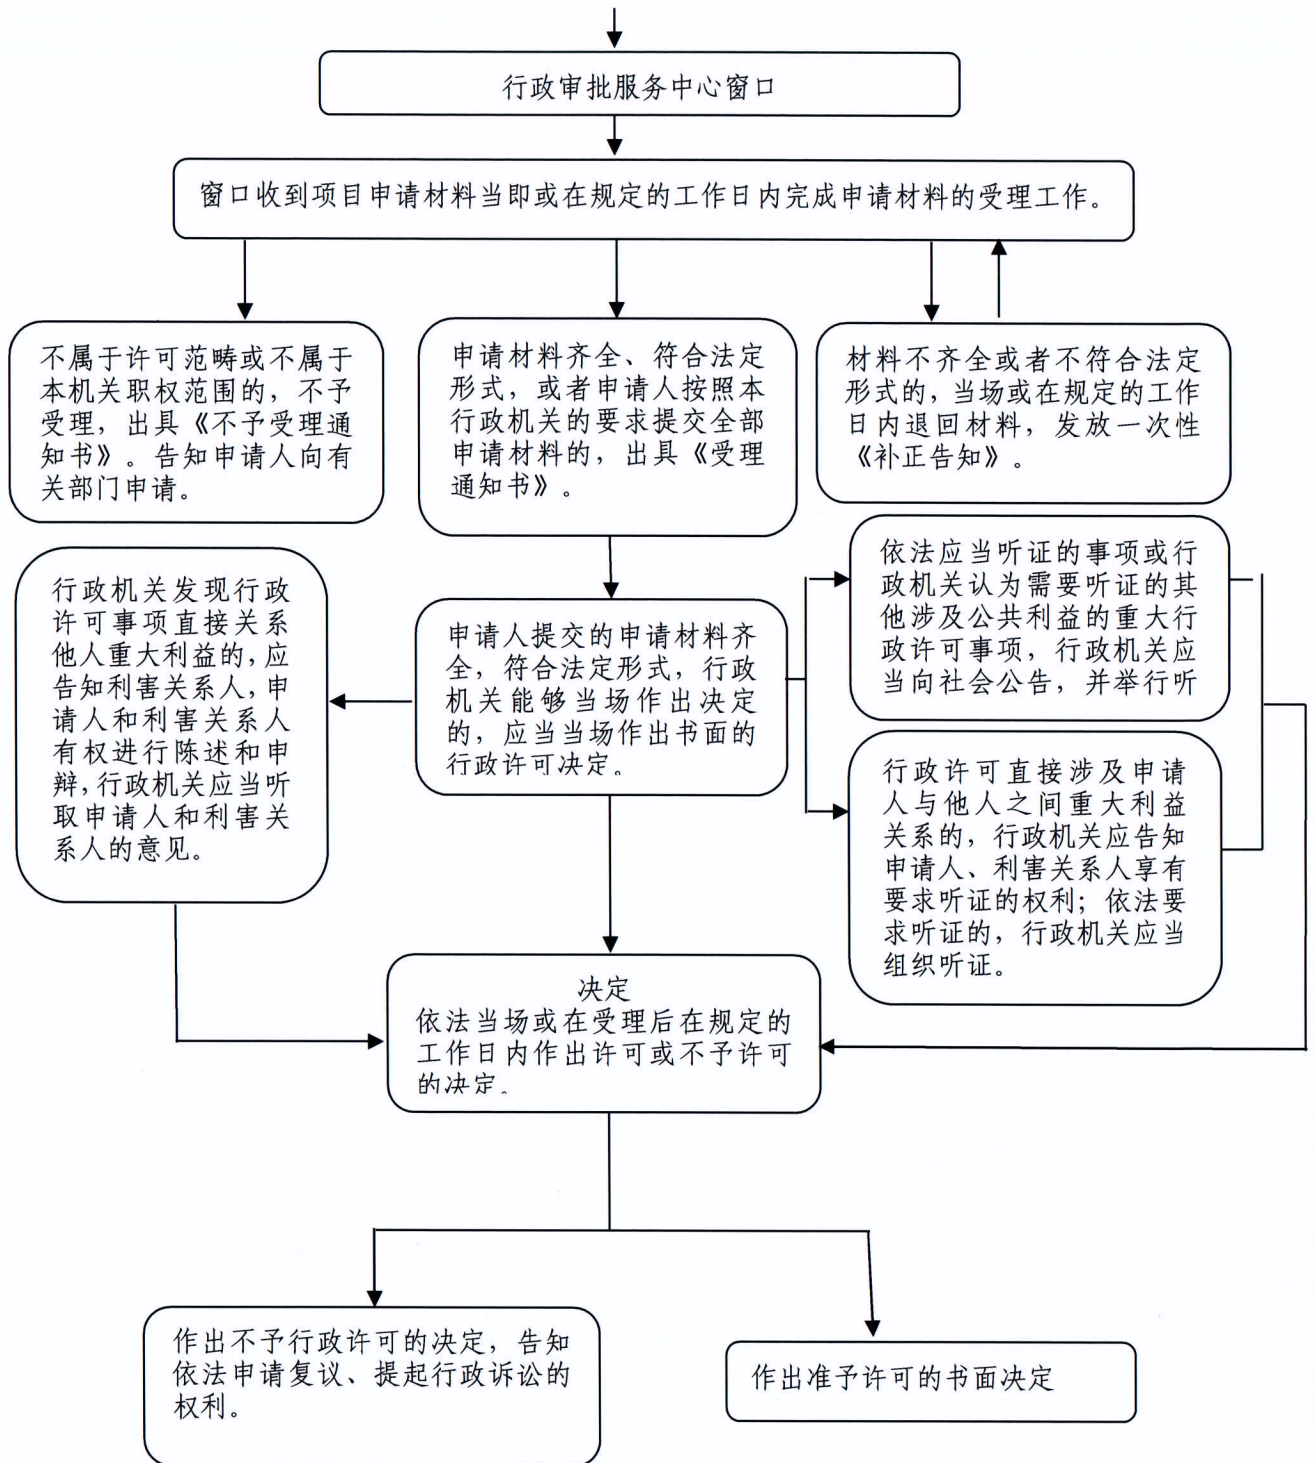

平顶山市卫东区统计局

卫东区统计局基本行政执法流程图

一、行政执法检查流程图（适用于行政强制）

二、行政处罚流程图

2021年12月8日